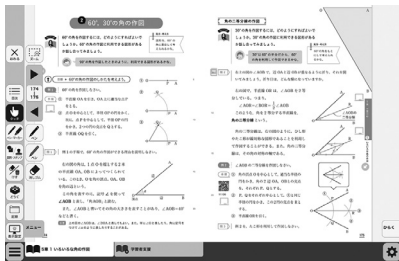

デジタル教科書

中学校数学 デジタル教科書

『デジ MATH』※¹

○指導者用

学年・巻	規格・仕様	税込価格 (本体価格)
1～3年	学校ライセンス※² 2年版【DVD版】※³	各 46,200円 (42,000円)
1～3年	学校ライセンス※² 1年版【DVD版】※³	各 23,100円 (21,000円)
1～3年	学校ライセンス※² 2年版【クラウド版】	各 46,200円 (42,000円)
1～3年	学校ライセンス※² 1年版【クラウド版】	各 23,100円 (21,000円)

※¹ 本商品はデジタル教科書と教材を一体化したものです。

※² 学校内の端末であれば何台（何クラス）でもご利用いただけます。

※³ DVD版には、インストール版とサーバー版を同梱しています。

○特別支援教育対応：ふりがな表示の有無や画面の白黒反転表示機能、書体、文字色変更機能のほか、読み上げ機能やペン書き込み機能などを搭載しています。

○ペンツール：多様な色やペン先の種類を変更できる多機能なペンツールを搭載しています。電子黒板でも使いやすく、自由度の高い多彩な表現が可能です。

○道具ツール：タイマーや付箋、紙面を注視させるポインターなどの機能を搭載しています。

○画像操作：教科書内のイラストや写真などをコピーし、他のページに貼り付けることができます。

○記録機能：現在の紙面状態を保存し、次に起動した時に再現が可能です（サーバー版を除く）。また、紙面全体を画像データとして保存したり、印刷したりすることが可能です。

学校ライセンス2年版【DVD版】
1年 978-4-7625-1861-4
2年 978-4-7625-1862-1
3年 978-4-7625-1863-8

学校ライセンス1年版【DVD版】
1年 978-4-7625-1834-8
2年 978-4-7625-1835-5
3年 978-4-7625-1836-2

学校ライセンス2年版【クラウド版】
1年 978-4-7625-1864-5
2年 978-4-7625-1865-2
3年 978-4-7625-1866-9

学校ライセンス1年版【クラウド版】
1年 978-4-7625-1840-9
2年 978-4-7625-1841-6
3年 978-4-7625-1842-3

< 数学独自の機能 >

◇ワークシート機能：各問いにワークシートを用意し、解答や動きのあるコンテンツなどを表示します。

◇コンテンツ画面：例題の解答のステップ表示やインタラクティブなコンテンツ操作が可能な画面を表示します。随所に効果的な学習を支援するコンテンツを多数収録しており、デジタル教材ならではの指導が可能です。

◇数学ツール：各種定規・分度器・コンパス・電卓等を表示し操作できます。

◇数式グラフツール：紙面上に方眼の画面を表示し、数式およびグラフを表示します。

●動作環境：

インストール版 Windows 8.1/10

サーバー版・クラウド版

Windows 8.1/10 ▷ブラウザ：Microsoft Edge・Google Chrome

Chrome OS（サーバー版・クラウド版のみ対応）▷ブラウザ：Google Chrome

iPadOS（サーバー版・クラウド版のみ対応）▷ブラウザ：Safari