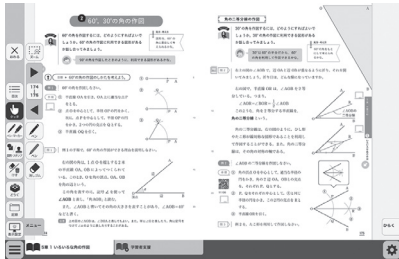

デジタル教科書

中学校数学 デジタル教科書

『デジ MATH』*1

○指導者用

学年・巻	規格・仕様	税込価格 (本体価格)
1～3年	学校ライセンス*2 3年版【DVD版】*3	各 69,300円 (63,000円)
1～3年	学校ライセンス*2 1年版【DVD版】*3	各 23,100円 (21,000円)
1～3年	学校ライセンス*2 3年版【クラウド版】	各 69,300円 (63,000円)
1～3年	学校ライセンス*2 1年版【クラウド版】	各 23,100円 (21,000円)

*1 本商品はデジタル教科書と教材を一体化したものです。

*2 学校内の端末であれば何台（何クラス）でもご利用いただけます。

*3 DVD版には、インストール版とサーバー版を同梱しています。

○特別支援教育対応：ふりがな表示の有無や画面の白黒反転表示機能、書体、文字色変更機能のほか、読み上げ機能やペン書き込み機能などを搭載しています。

○ペンツール：多様な色やペン先の種類を変更できる多機能なペンツールを搭載しています。電子黒板でも使いやすく、自由度の高い多彩な表現が可能です。

○道具ツール：タイマーや付箋、紙面を注視させるポインターなどの機能を搭載しています。

○画像操作：教科書内のイラストや写真などをコピーし、他のページに貼り付けることができます。

○記録機能：現在の紙面状態を保存し、次に起動した時に再現が可能です（サーバー版を除く）。また、紙面全体を画像データとして保存したり、印刷したりすることが可能です。

学校ライセンス 3年版【DVD版】
1年 978-4-7625-1855-3
2年 978-4-7625-1856-0
3年 978-4-7625-1857-7

学校ライセンス 1年版【DVD版】
1年 978-4-7625-1834-8
2年 978-4-7625-1835-5
3年 978-4-7625-1836-2

学校ライセンス 3年版【クラウド版】
1年 978-4-7625-1858-4
2年 978-4-7625-1859-1
3年 978-4-7625-1860-7

学校ライセンス 1年版【クラウド版】
1年 978-4-7625-1840-9
2年 978-4-7625-1841-6
3年 978-4-7625-1842-3

< 数学独自の機能 >

◇ワークシート機能：各問いにワークシートを用意し、解答や動きのあるコンテンツなどを表示します。

◇コンテンツ画面：例題の解答のステップ表示やインタラクティブなコンテンツ操作が可能な画面を表示します。随所に効果的な学習を支援するコンテンツを多数収録しており、デジタル教材ならではの指導が可能です。

◇数学ツール：各種定規・分度器・コンパス・電卓等を表示し操作できます。

◇数式グラフツール：紙面上に方眼の画面を表示し、数式およびグラフを表示します。

●動作環境：

インストール版 Windows 8.1/10

サーバー版・クラウド版

Windows 8.1/10 ▷ブラウザ：Microsoft Edge・Google Chrome

Chrome OS（サーバー版・クラウド版のみ対応）▷ブラウザ：Google Chrome

iPadOS（サーバー版・クラウド版のみ対応）▷ブラウザ：Safari