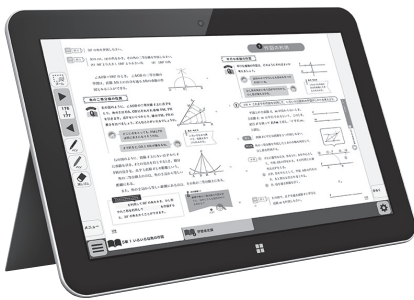

< 数学独自の機能 >

◇ワークシート機能：各問いにワークシートを用意し、解答や動きのあるコンテンツなどを表示します。

◇コンテンツ画面：例題の解答のステップ表示やインタラクティブなコンテンツ操作が可能な画面を表示します。随所に効果的な学習を支援するコンテンツを多数収録しており、デジタル教材ならではの指導が可能です。

◇数学ツール：各種定規・分度器・コンパス・電卓等を表示し操作できます。

◇数式グラフツール：紙面上に方眼の画面を表示し、数式およびグラフを表示します。

●動作環境：

インストール版 Windows 8.1/10

サーバー版・クラウド版

Windows 8.1/10 ▷ブラウザ：Microsoft Edge・Google Chrome

Chrome OS（サーバー版・クラウド版のみ対応）▷ブラウザ：Google Chrome

iPadOS（サーバー版・クラウド版のみ対応）▷ブラウザ：Safari

中学校数学 デジタル教材

『デジ MATH』※1

○学習者用

※1 本商品は学習者用デジタル教科書と教材を一体化したものです。学習者用デジタル教材は、指導者用デジタル教科書をご購入された学校様のみ購入が可能です。学習者用デジタル教材を提示用(指導者用)として使用することはできません。

※2 学校内の1名様からのご利用が可能です

1～3年 個人ライセンス※2 1年版【クラウド版】

各 1,650円
(1,500円)

- デジタル教材(学習者用)は、授業で活用したり、生徒自身が学習できるように、指導者用デジタル教科書の一部コンテンツに違いを持たせたものです。指導者用デジタル教科書とあわせて使用することで、ICT機器を活用した効果的な指導を行うことができます。
- 特別支援教育対応：ふりがな表示の有無や画面の白黒反転表示機能、書体、文字色変更機能のほか、読み上げ機能やペン書き込み機能などを搭載しています。
- ペンツール：多様な色やペン先の種類を変更できる多機能なペンツールを搭載しています。タブレット等でも使いやすく、自由度の高い多彩な表現が可能です。
- 道具ツール：タイマーや付箋、ポインターなどの機能を搭載しています。
- 画像操作：教科書内のイラストや写真などをコピーし、他のページに貼り付けることができます。
- 記録機能：現在の紙面状態を保存し、次に起動した時に再現が可能です(サーバー版を除く)。また、紙面全体を画像データとして保存したり、印刷したりすることが可能です。