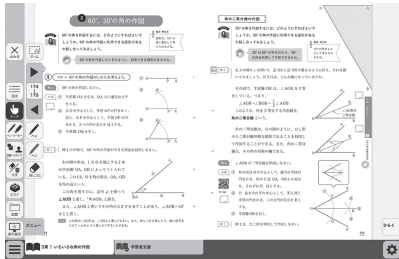

デジタル教科書

	学年・巻	規格・仕様	税込価格 (本体価格)
中学校数学 デジタル教科書 『デジ MATH』^{※1} ○指導者用	1～3年	学校ライセンス^{※2} 4年版【DVD版】^{※3}	各 77,000円 (70,000円)
	1～3年	学校ライセンス^{※2} 1年版【DVD版】^{※3}	各 23,100円 (21,000円)
	1～3年	学校ライセンス^{※2} 4年版【クラウド版】	各 77,000円 (70,000円)
	1～3年	学校ライセンス^{※2} 1年版【クラウド版】	各 23,100円 (21,000円)

- ※1 本商品はデジタル教科書と教材を一体化したものです。
- ※2 学校内の端末であれば何台（何クラス）でもご利用いただけます。
- ※3 DVD版には、インストール版とサーバー版を同梱しています。

- ○特別支援教育対応：ふりがな表示の有無や画面の白黒反転表示機能、書体、文字色変更機能のほか、読み上げ機能やペン書き込み機能などを搭載しています。
- ○ペンツール：多様な色やペン先の種類を変更できる多機能なペンツールを搭載しています。電子黒板でも使いやすく、自由度の高い多彩な表現が可能です。
- ○道具ツール：タイマーや付箋、紙面を注視させるポインターなどの機能を搭載しています。
- ○画像操作：教科書内のイラストや写真などをコピーし、他のページに貼り付けることができます。
- ○記録機能：現在の紙面状態を保存し、次に起動した時に再現が可能です（サーバー版を除く）。また、紙面全体を画像データとして保存したり、印刷したりすることが可能です。

- 学校ライセンス 4年版【DVD版】
  - 1年 978-4-7625-1831-7
  - 2年 978-4-7625-1832-4
  - 3年 978-4-7625-1833-1
- 学校ライセンス 1年版【DVD版】
  - 1年 978-4-7625-1834-8
  - 2年 978-4-7625-1835-5
  - 3年 978-4-7625-1836-2
- 学校ライセンス 4年版【クラウド版】
  - 1年 978-4-7625-1837-9
  - 2年 978-4-7625-1838-6
  - 3年 978-4-7625-1839-3
- 学校ライセンス 1年版【クラウド版】
  - 1年 978-4-7625-1840-9
  - 2年 978-4-7625-1841-6
  - 3年 978-4-7625-1842-3

< 数学独自の機能 >

- ◇ワークシート機能：各問いにワークシートを用意し、解答や動きのあるコンテンツなどを表示します。
- ◇コンテンツ画面：例題の解答のステップ表示やインタラクティブなコンテンツ操作が可能な画面を表示します。随所に効果的な学習を支援するコンテンツを多数収録しており、デジタル教材ならではの指導が可能です。
- ◇数学ツール：各種定規・分度器・コンパス・電卓等を表示し操作できます。
- ◇数式グラフツール：紙面上に方眼の画面を表示し、数式およびグラフを表示します。

●動作環境：

- インストール版 Windows 8.1/10
- サーバー版・クラウド版
- Windows 8.1/10 ▷ブラウザ：Microsoft Edge・Google Chrome
- Chrome OS（サーバー版・クラウド版のみ対応）▷ブラウザ：Google Chrome
- iPadOS（サーバー版・クラウド版のみ対応）▷ブラウザ：Safari