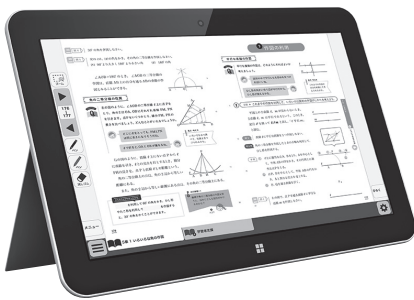

< 数学独自の機能 >

- ◇ワークシート機能：各問いにワークシートを用意し、解答や動きのあるコンテンツなどを表示します。
- ◇コンテンツ画面：例題の解答のステップ表示やインタラクティブなコンテンツ操作が可能な画面を表示します。随所に効果的な学習を支援するコンテンツを多数収録しており、デジタル教材ならではの指導が可能です。
- ◇数学ツール：各種定規・分度器・コンパス・電卓等を表示し操作できます。
- ◇数式グラフツール：紙面上に方眼の画面を表示し、数式およびグラフを表示します。

●動作環境：

- インストール版 Windows 8.1/10
- サーバー版・クラウド版
- Windows 8.1/10 ▷ブラウザ：Microsoft Edge・Google Chrome
- Chrome OS（サーバー版・クラウド版のみ対応）▷ブラウザ：Google Chrome
- iPadOS（サーバー版・クラウド版のみ対応）▷ブラウザ：Safari

中学校数学 デジタル教材
『デジ MATH』※1

1～3年 個人ライセンス※2 1年版【クラウド版】

各 1,650円
(1,500円)

○学習者用

※1 本商品はデジタル教科書と教材を一体化したものです。学習者用デジタル教材を提示用（指導者用）として使用することはできません。

※2 学校内の1名様からのご利用が可能です

- デジタル教材（学習者用）は、授業で活用したり、生徒自身が学習できるように、指導者用デジタル教科書の一部コンテンツに違いを持たせたものです。指導者用デジタル教科書とあわせて使用することで、ICT機器を活用した効果的な指導を行うことができます。
- 特別支援教育対応：ふりがな表示の有無や画面の白黒反転表示機能、書体、文字色変更機能のほか、読み上げ機能やペン書き込み機能などを搭載しています。
- ペンツール：多様な色やペン先の種類を変更できる多機能なペンツールを搭載しています。電子黒板でも使いやすく、自由度の高い多彩な表現が可能です。
- 道具ツール：タイマーや付箋、ポインターなどの機能を搭載しています。
- 画像操作：教科書内のイラストや写真などをコピーし、他のページに貼り付けることができます。
- 記録機能：現在の紙面状態を保存し、次に起動した時に再現が可能です（サーバー版を除く）。また、紙面全体を画像データとして保存したり、印刷したりすることが可能です。